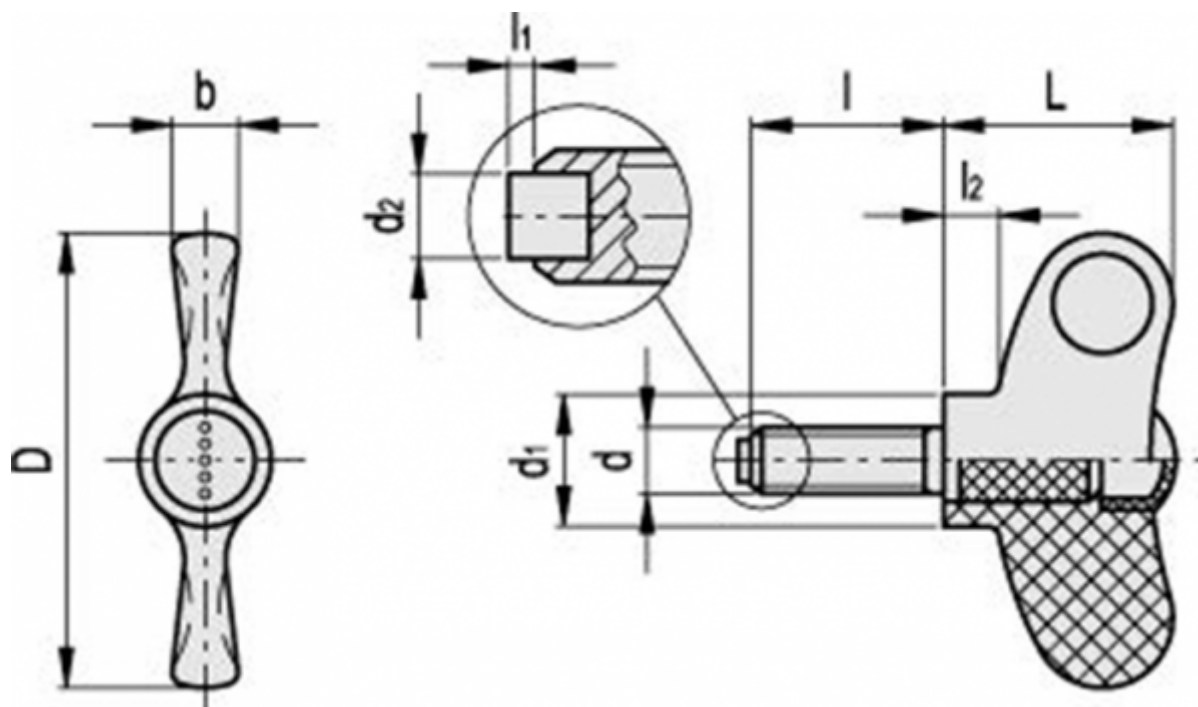

Varenummer: 23022245765

Beskrivelse: E+G Vingskrue EWN.48-SST-p-M6x20-PB-C5

Mål

$b = 7$

$D = 48$

$d = 6$

$d_1 = 13.5$

$l = 20$

$l_1 = 1.5$

$l_2 = 5.5$

$L = 24$

Vægt i (g) = 14